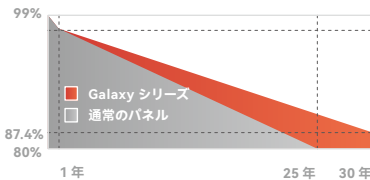

構造化データ

	BMT-G4/088A	BMT-G4/108A	BMT-G5/144A
サイズ*	2138 * 780 * 5mm	2275 * 905 * 5mm	2322 * 1133 * 28.5mm
質量	9.3±0.7kg	11.5±0.8kg	19.5±1kg
単位重量	5.6±0.4kg/m²	5.6±0.4kg/m²	7.4±0.4kg/m²
フロント強化層	1.6mm 強化ガラス		
セルタイプ	N 型 TOPCon ハーフセル (88pcs)	N 型 TOPCon ハーフセル (108pcs)	N 型 TOPCon ハーフセル (144pcs)
フレーム	エッジプロテクション	エッジプロテクション	アルミニウム合金

電氣的パラメータ (STC)

最大出力 (Pmax)	355W	440W	580W
出力 /m²(W/m²)	213W/m²	214W/m²	220W/m²
最大出力動作電圧 (Vmpp)	26.98V	33.26V	44.08V
開放電圧 (Voc)	31.86V	39.32V	52.27V
最大出力動作電流 (Impp)	13.16A	13.23A	13.16A
短絡電流 (Isc)	13.77A	13.90A	13.82A

動作境界条件

最大システム電圧	1500V
最大ヒューズ定格電流	25A
温度範囲	-40°C ~ +85°C
電試験	アイスボール直径 : 25mm 指定速度 : 23m/s
定格動作温度	45±2°C
耐火等級認証	C
保護等級	II

温度パラメータ

Isc TP	0.048%/°C
Voc TP	-0.28%/°C
PMPP TP	-0.35%/°C

*長さとは幅は 2mm の公差以内、厚さは 1mm の公差以内

製造元 GoodWe Japan株式会社

〒103-0024
東京都中央区日本橋小舟町8-6
H'O日本橋小舟町 6F
TEL : 03-6231-1232
info.japan@goodwe.com

販売代理店